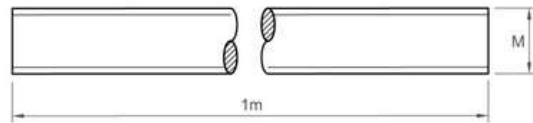

Varillas roscadas LATÓN

Asensio
SUMINISTROS INDUSTRIALES

LATÓN

VARILLAS ROSCADAS LATÓN

DIN 975

VARILLA ROSCADA LATON

METRICA 3 4 5 6 7 8 10 11 12 14 16 18 20 22 24 27 30

FICHA TÉCNICA DISPONIBLE: