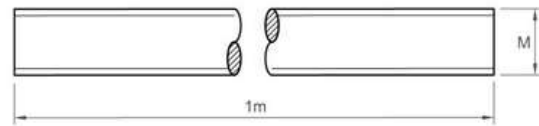

VARILLAS ROSCADAS ACERO 8.8

DIN 975 8.8 HDG

VARILLA ROSCADA ROSCA ISO GALVANIZADA EN CALIENTE

METRICA	8	10	12	14	16	18	20	22	24	27	30	33	36

FICHA TÉCNICA DISPONIBLE:

comercial@suministrosasensio.com

Tel.: 976 731 568

ACERO

Tornillería → VARILLAS ROSCADAS