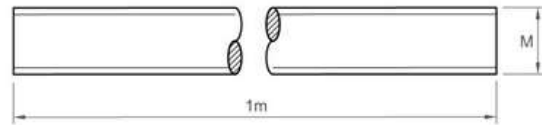

FICHA TÉCNICA DISPONIBLE:

comercial@suministrosasensio.com

Tel.: 976 731 568

ACERO

Tornillería → VARILLAS ROSCADAS

VARILLAS ROSCADAS ACERO 8.8

DIN 975 8.8 ZN

VARILLA ROSCADA 2 METROS ZINCADA