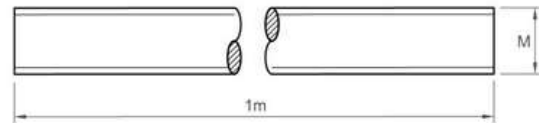

VARILLAS ROSCADAS ACERO 8.8

DIN 975 8.8 HDG

VARILLA ROSCADA 2 METROS ROSCA ISO
GALVANIZADA EN CALIENTE

METRICA	8	10	12	16	20	24	27	30

FICHA TÉCNICA DISPONIBLE:

comercial@suministrosasensio.com

Tel.: 976 731 568

ACERO

Tornillería → VARILLAS ROSCADAS