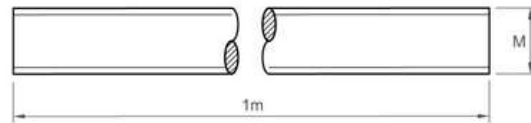

Varillas roscadas ACERO 8.8

VARILLAS ROSCADAS ACERO 8.8

DIN 975 8.8 PV

VARILLA ROSCADA PAVONADA

METRICA	4	5	6	8	10	12	14	16	18	20	22	24	27
---------	---	---	---	---	----	----	----	----	----	----	----	----	----