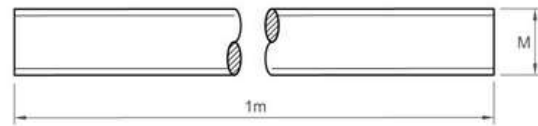

DIN 975 8.8 ZN

VARILLA ROSCADA ZINCADA

METRICA 5 6 8 10 12 14 16 18 20 22 24 27 30 33 36 39 42 45 48 52

FICHA TÉCNICA DISPONIBLE:

comercial@suministrosasensio.com

Tel.: 976 731 568

ACERO

Tornillería → VARILLAS ROSCADAS